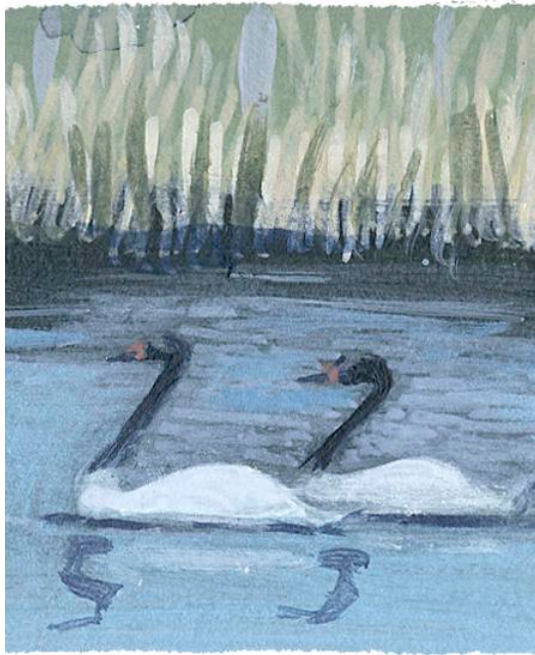

amanecer

sendero

9 Kilómetros

cerco

chucaco

bandurria

balsa

puma

runrun

iguana

peuco

camino pedregoso

horqueta

alambrada

laguna

arroyo

lechuza blanca

martín pescador

cisne cuello negro

jote