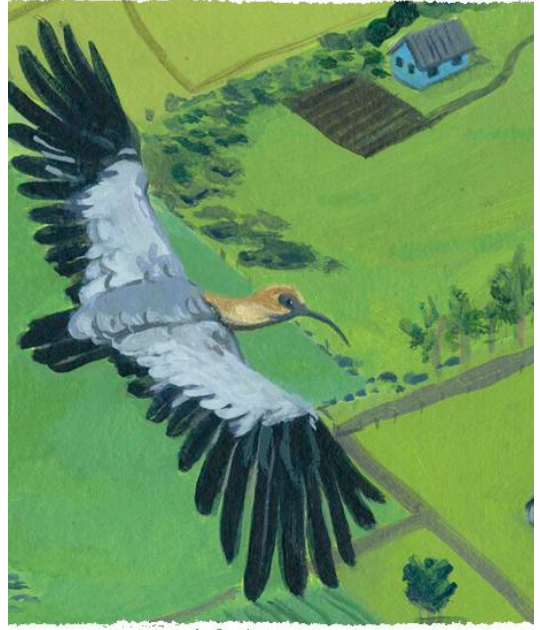

amanecer

sendero

9 Kilómetros

cerco

chucaco

bandurria

balsa

puma

runrun

iguana

peuco

camino pedregoso

horqueta

alambrada

laguna

arroyo

lechuza blanca

martín pescador

cisne cuello negro

jote