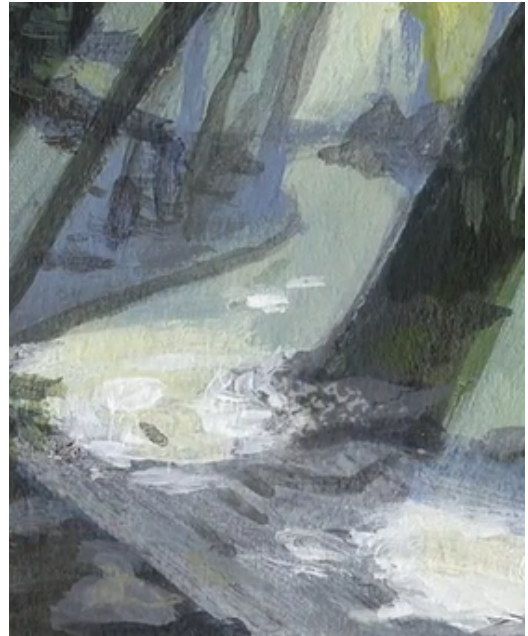

amanecer

sendero

9 Kilómetros

cerco

chucaco

bandurria

balsa

puma

runrun

iguana

peuco

camino pedregoso

horqueta

alambrada

laguna

arroyo

lechuza blanca

martín pescador

cisne cuello negro

jote