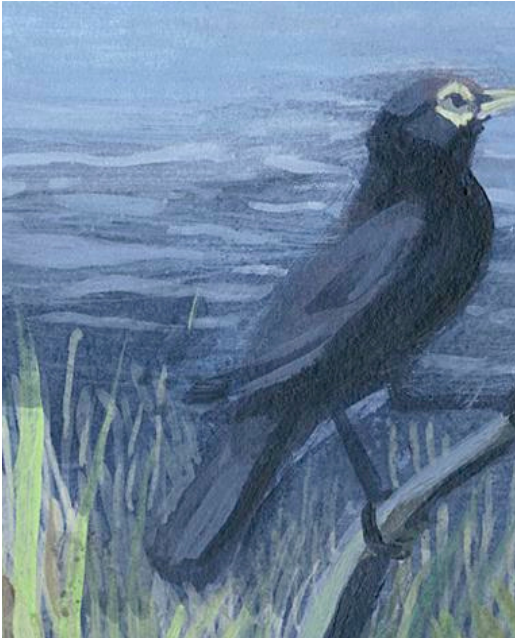

amanecer

sendero

9 Kilómetros

cerco

chucaco

bandurria

balsa

puma

runrun

iguana

peuco

camino pedregoso

horqueta

alambrada

laguna

arroyo

lechuza blanca

martín pescador

cisne cuello negro

jote