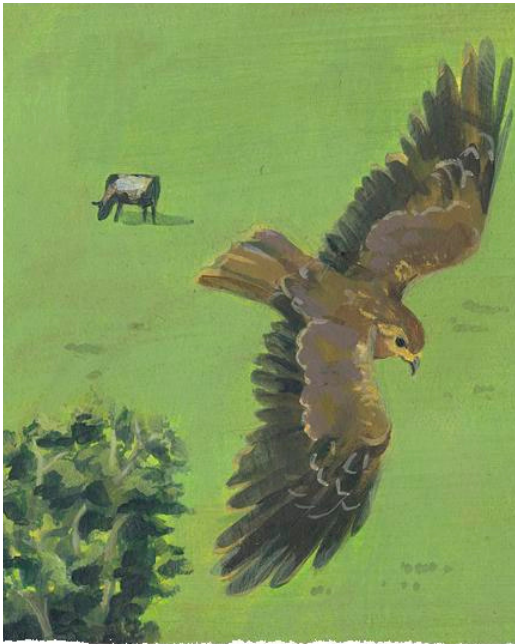

amanecer

sendero

9 Kilómetros

cerco

chucaco

bandurria

balsa

puma

runrun

iguana

peuco

camino pedregoso

horqueta

alambrada

laguna

arroyo

lechuza blanca

martín pescador

cisne cuello negro

jote