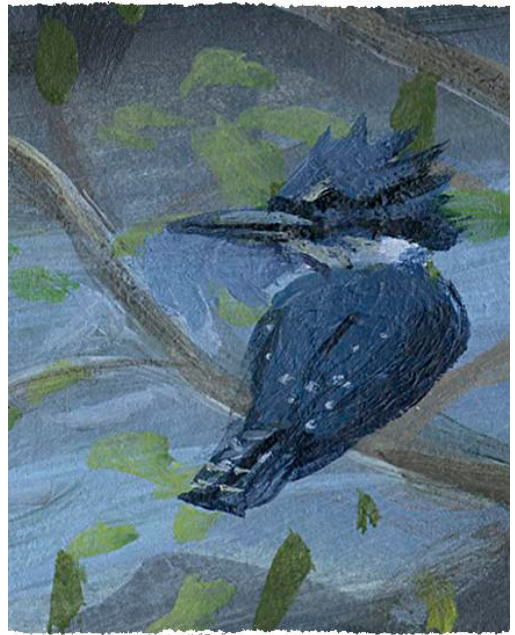

amanecer

sendero

9 Kilómetros

cerco

chucaco

bandurria

balsa

puma

runrun

iguana

peuco

camino pedregoso

horqueta

alambrada

laguna

arroyo

lechuza blanca

martín pescador

cisne cuello negro

jote