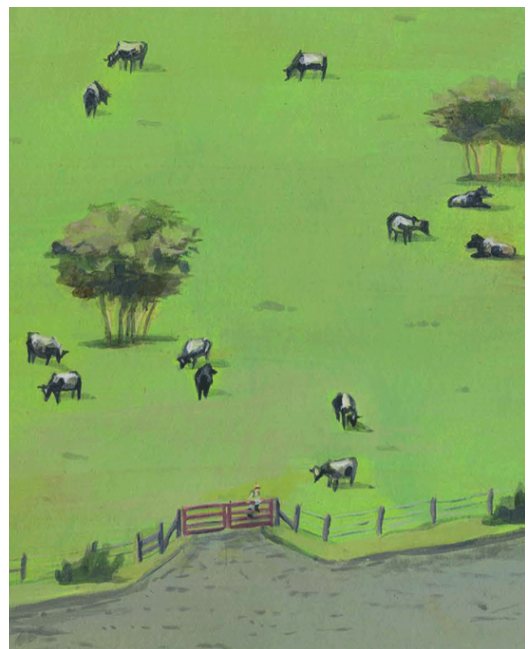

amanecer

sendero

9 Kilómetros

cerco

chucaco

bandurria

balsa

puma

runrun

iguana

peuco

camino pedregoso

horqueta

alambrada

laguna

arroyo

lechuza blanca

martín pescador

cisne cuello negro

jote